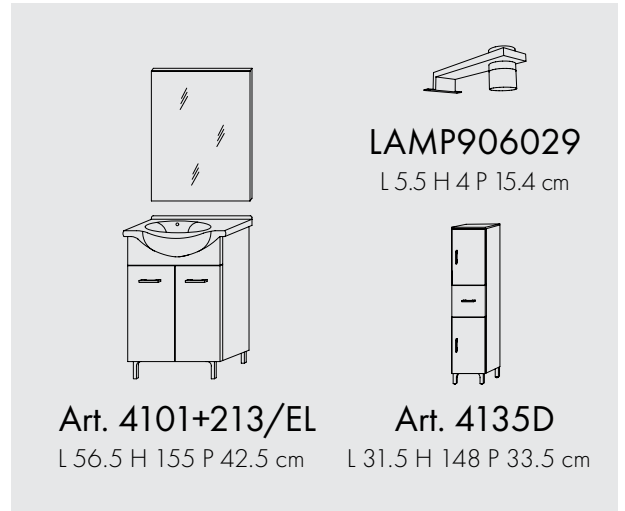

RUBINO 55 CM