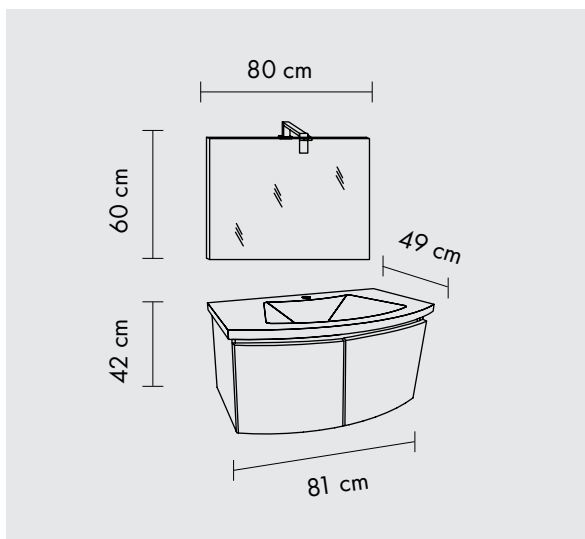

Completion

FÜRDŐSZOBABÚTOR & TÜKÖR

ONDA/F00/00

3 ajtós függesztett fürdőszoba bútor,
aszimmetrikus 105 cm műmárvány mosdóval,
laptükör 100x60 cm, Led Venus lámpával

Szín: Magasfényű fehér

GIULIA/F00/00

2 ajtós függesztett fürdőszoba bútor 80 cm
kerámia mosdóval + laptükör 80x60 cm,
elhelyezhető vízszintesen vagy függőlegesen,
LED Venus lámpával

RUBINO 65 CM

Fürdőszobabútor 65 cm kerámia mosdóval (2 ajtós) + oldalszekrényes tükör 58,5x57 cm, 2 spot LED lámpa

Fürdőszobaszekrény (1 ajtós + 1 fiókos) univerzális

Függesztett fürdőszobaszekrény (1 ajtós) univerzális

Art. 824DR
L 31.5 H 196 P 33.5 cm

Art. 199/LED

L 58 H 57 P 15.5 cm

Art. 198/LED

L 77 H 57 P 15.5 cm

Art. 4195/LED

L 58 H 57 P 15.5 cm

Art. 4196/LED