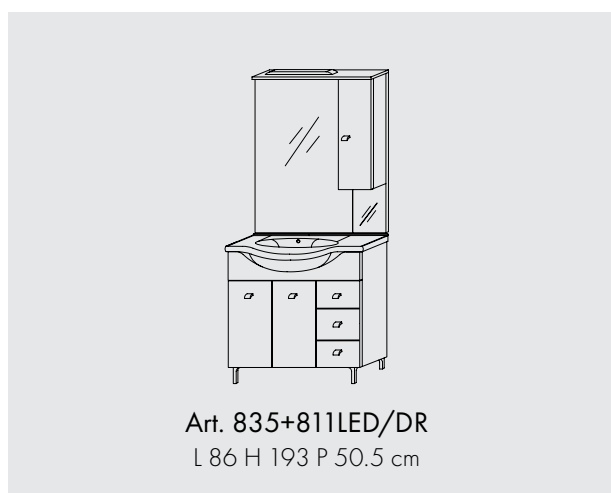

Fürdőszobabútor 65 cm kerámia mosdóval
(2 ajtós) + polcos tükör 62 cm
LED spot világítással

Szín: Magasfényű fehér

SMART 65 CM

Fürdőszobabútor 65 cm kerámia mosdóval
(2 ajtós) + tükör 58 cm oldalszekrényvel és
LED megvilágítással

Szín: Magasfényű fehér

SMART 75 CM

Fürdőszobabútor 75 cm kerámia mosdóval (2 ajtós) + tükör 70 cm oldalszekrényel és LED megvilágítással

Szín: Magasfényű fehér

SMART 85 CM

Fürdőszobabútor 85 cm kerámia mosdóval (2 ajtós + 3 fiókos) + tükör 80 cm oldalszekrényel és LED megvilágítással

Szín: Magasfényű fehér

SMART 105 CM

Fürdőszobabútor 105 cm kerámia mosdóval
(2 ajtós + 3 fiókos) + tükör 99 cm oldal-
szekrényel és LED megvilágítással

Szín: Magasfényű fehér

Art. 825
L 39 H 190 P 39 cm

Art. 823DR
L 31.5 H 148 P 33.5 cm

Art. 824DR
L 31.5 H 196 P 33.5 cm

Art. 199/LED

L 58 H 57 P 15.5 cm

Art. 198/LED

L 77 H 57 P 15.5 cm

Art. 4195/LED

L 58 H 57 P 15.5 cm

Art. 4196/LED