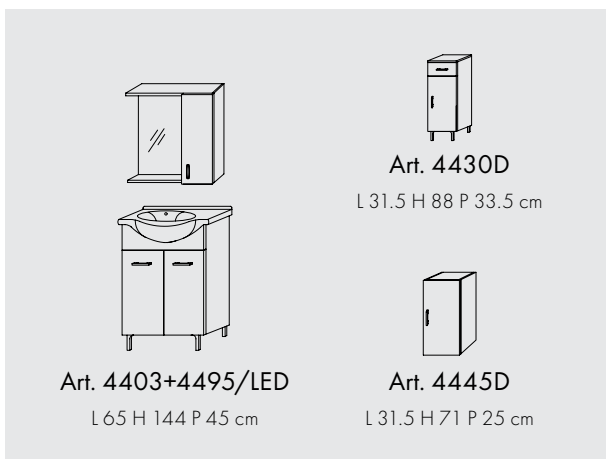

RUBINO 65 CM

Fürdőszobabútor 65 cm kerámia mosdóval (2 ajtós) + oldalszekrényes tükör 58,5x57 cm, 2 spot LED lámpa

Fürdőszobaszekrény (1 ajtós + 1 fiókos) univerzális

Függesztett fürdőszobaszekrény (1 ajtós) univerzális

Art. 824DR
L 31.5 H 196 P 33.5 cm

Art. 199/LED

L 58 H 57 P 15.5 cm

Art. 198/LED

L 77 H 57 P 15.5 cm

Art. 4195/LED

L 58 H 57 P 15.5 cm

Art. 4196/LED