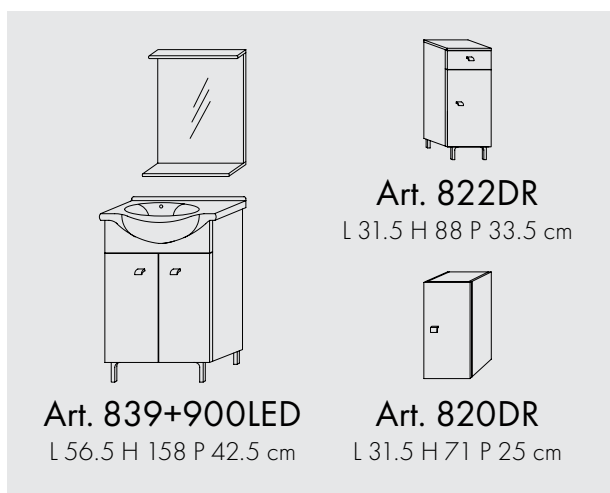

Szín: Magasfényű fehér

RB

RF

RG

SMART 55 CM

Fürdőszobabútor 55 cm kerámia mosdóval
(2 ajtós) + polcos tükör 52 cm
LED spot világítással

Szín: Magasfényű fehér

SMART 55 CM

Fürdőszobabútor 55 cm kerámia mosdóval (2 ajtós) + polcos tükör 52 cm LED spot világítással

Fürdőszobabútor (1 ajtós, 1 fiókos) univerzális

Faliszekrény (1 ajtós) univerzális

Szín: Magasfényű fehér

SMART 65 CM

Fürdőszobabútor 65 cm kerámia mosdóval
(2 ajtós) + polcos tükör 62 cm
LED spot világítással

Szín: Magasfényű fehér

SMART 65 CM

Fürdőszobabútor 65 cm kerámia mosdóval
(2 ajtós) + tükör 58 cm oldalszekrényvel és
LED megvilágítással