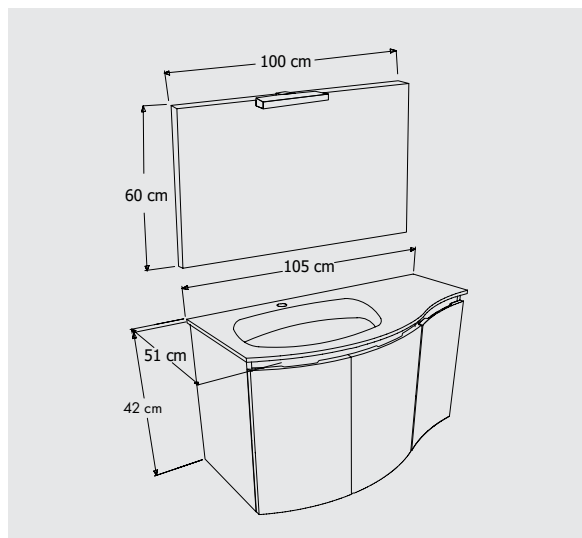

Completion

FÜRDŐSZOBABÚTOR & TÜKÖR

ONDA/F00/00

3 ajtós függesztett fürdőszoba bútor,
aszimmetrikus 105 cm műmárvány mosdóval,
laptükör 100x60 cm, Led Venus lámpával

Szín: Magasfényű fehér

GIULIA/F00/00

2 ajtós függesztett fürdőszoba bútor 80 cm
kerámia mosdóval + laptükör 80x60 cm,
elhelyezhető vízszintesen vagy függőlegesen,
LED Venus lámpával

RUBINO 65 CM

Fürdőszobabútor 65 cm kerámia mosdóval (2 ajtós) + oldalszekrényes tükör 58,5x57 cm, 2 spot LED lámpa

Fürdőszobaszekrény (1 ajtós + 1 fiókos) univerzális

Függesztett fürdőszobaszekrény (1 ajtós) univerzális