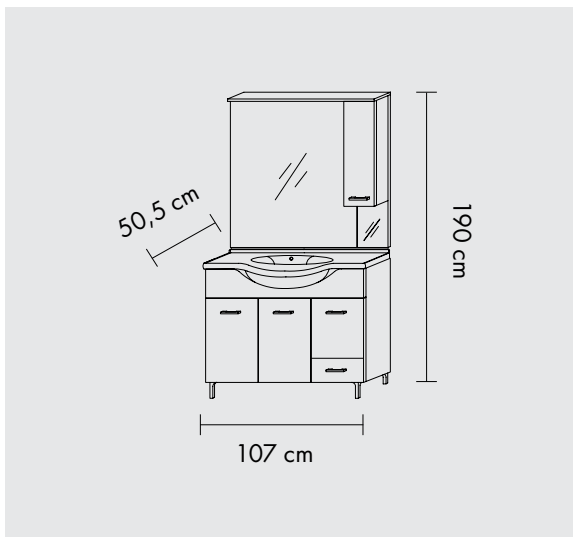

Comp.VENERE105/RG

Fürdőszobabútor 105 cm kerámia mosdóval (3 ajtós + 1 fiókos) + oldalszekrényes tükör, 2 spot LED lámpa

Szín: Szürkés tölgy (RG)