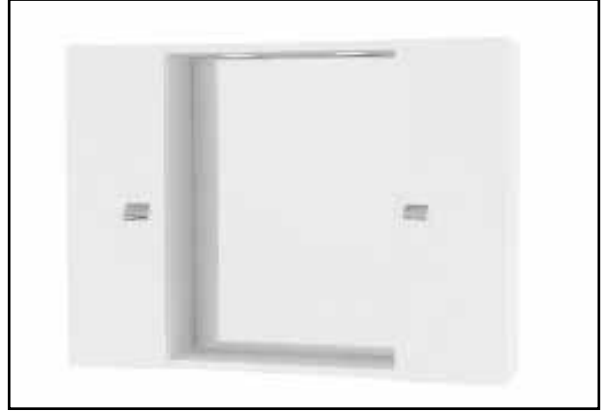

Szín: Magasfényű fehér

SMART 105 CM

Fürdőszobabútor 105 cm kerámia mosdóval
(2 ajtós + 3 fiókos) + tükör 99 cm oldal-
szekrényel és LED megvilágítással

Szín: Magasfényű fehér

Art. 825
L 39 H 190 P 39 cm

Art. 823DR
L 31.5 H 148 P 33.5 cm

Art. 824DR
L 31.5 H 196 P 33.5 cm

Art. 199/LED

L 58 H 57 P 15.5 cm

Art. 198/LED

L 77 H 57 P 15.5 cm

Art. 4195/LED

L 58 H 57 P 15.5 cm

Art. 4196/LED