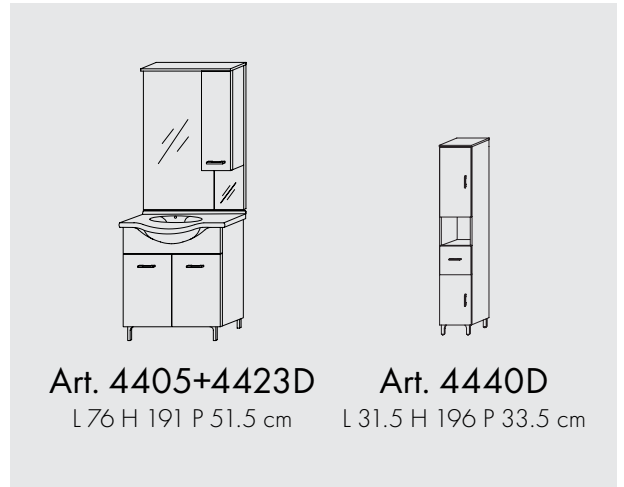

RUBINO 75 CM