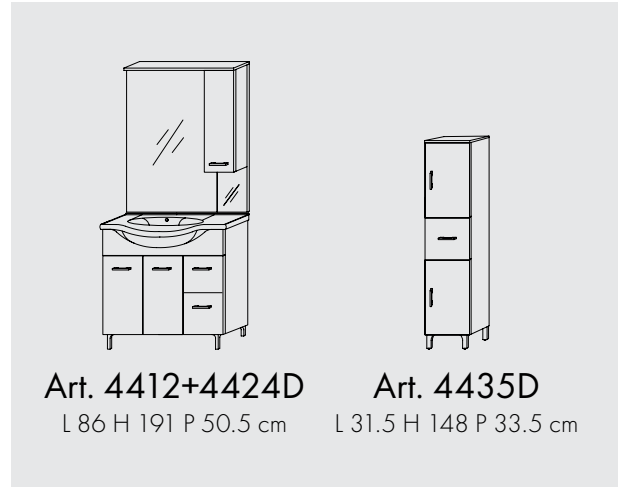

RUBINO 85 CM