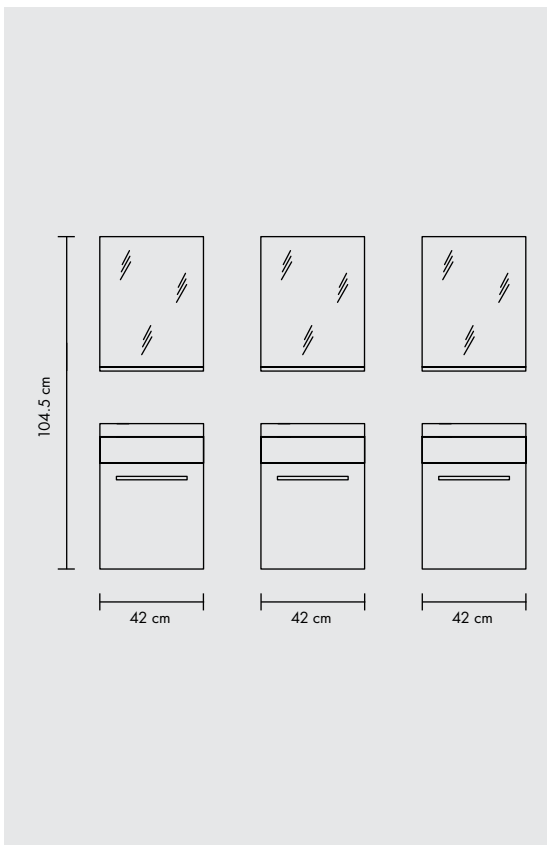

L 80 H 60 P 2.9 cm

Art. SPR205

L 60 H 60 P 2.9 cm

Art. SPR201

L 75 H 75 P 2.9 cm

CORALLO 81 CM

4456N+SPR201+4485D

CORALLO 81 CM

4257+SPR101

RB

RF

RG

FLY 61 CM

250N+210/EL+LAMP906039

FLY 121 CM

259+SPR203

FLY 81 CM

252N+SPR204+LAMP906039+272S+270S

FLY 101 CM

254N+262/EL+LAMP904207+272D+270D+274S

PERLA 42 CM

4250

PERLA 42 CM

4450